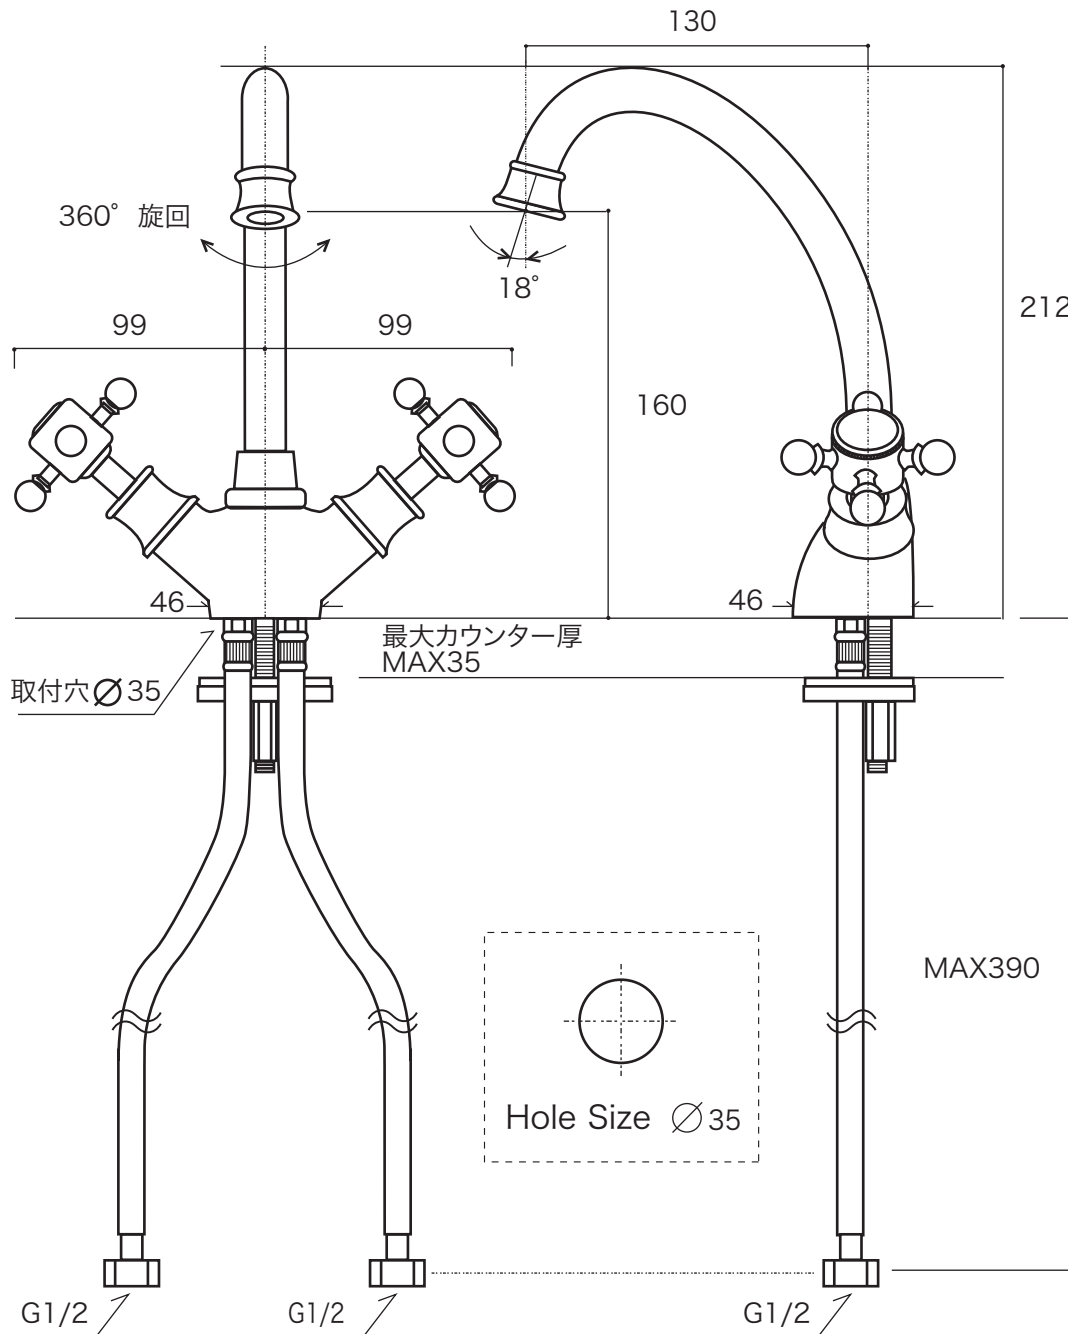

# Amasia Lavatory™ Lavatory Faucet

Matilda  
Primal Faucet Collection

付属品：固定ナット締め付け工具

		認証 登録	<ul style="list-style-type: none"> <li>● ISO 9001:2000</li> <li>● 米国 IAPMO (UPC)</li> <li>● 水道法自己認証適合品</li> </ul>	品名	アメイジア・ラバトリー (洗面用ワンホール混合栓)
				品番	MA006C14L -PB -BN -ORB
	単位	尺度	作成日 2009.11.26		
	mm	Free			