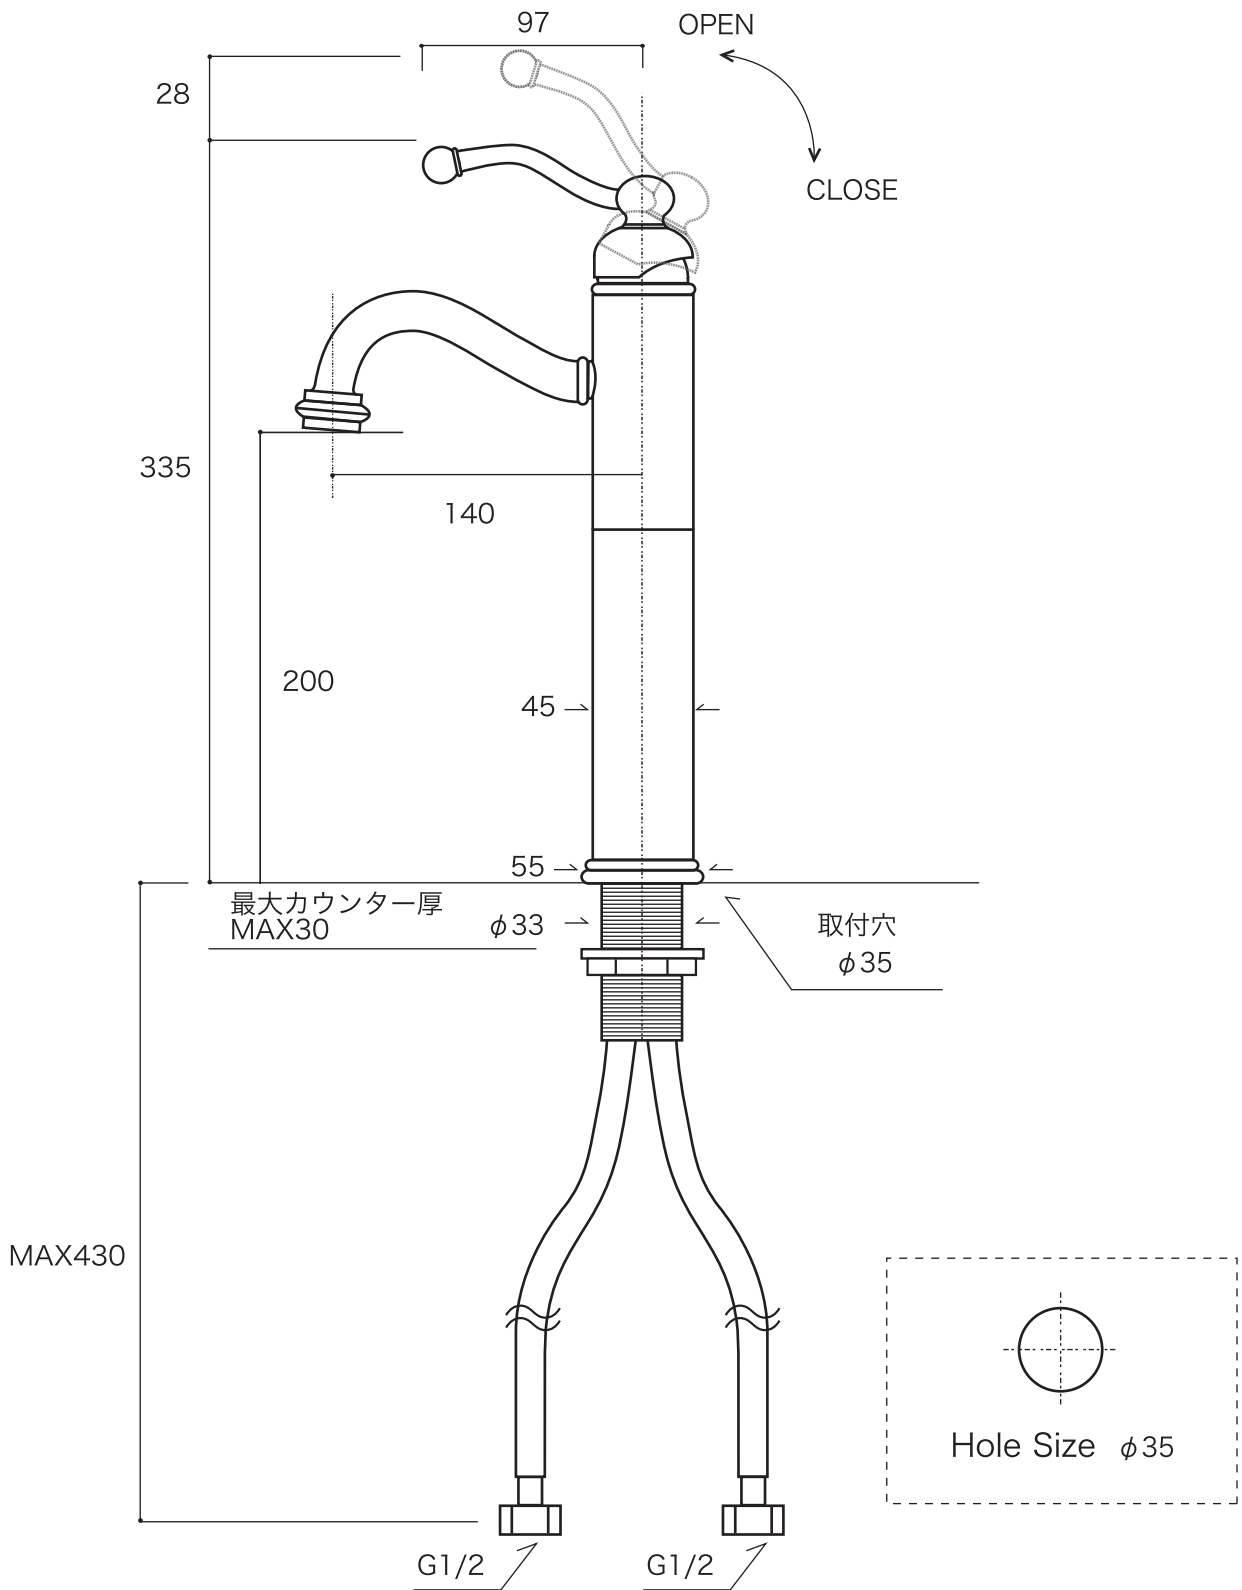

Belltower Classic™ Lavatory Faucet

Matilda
Primal Faucet Collection

		単位	尺度	認証登録 ● ISO 9001:2000 ● 米国IAPMO(UPC) ● 厚生省令第14号 (平成9年3月19日)適合品	品名	ベルタワー・クラシック (シングルレバー混合栓トールタイプ)
		m m	Free		作成日	2020.03.10更新