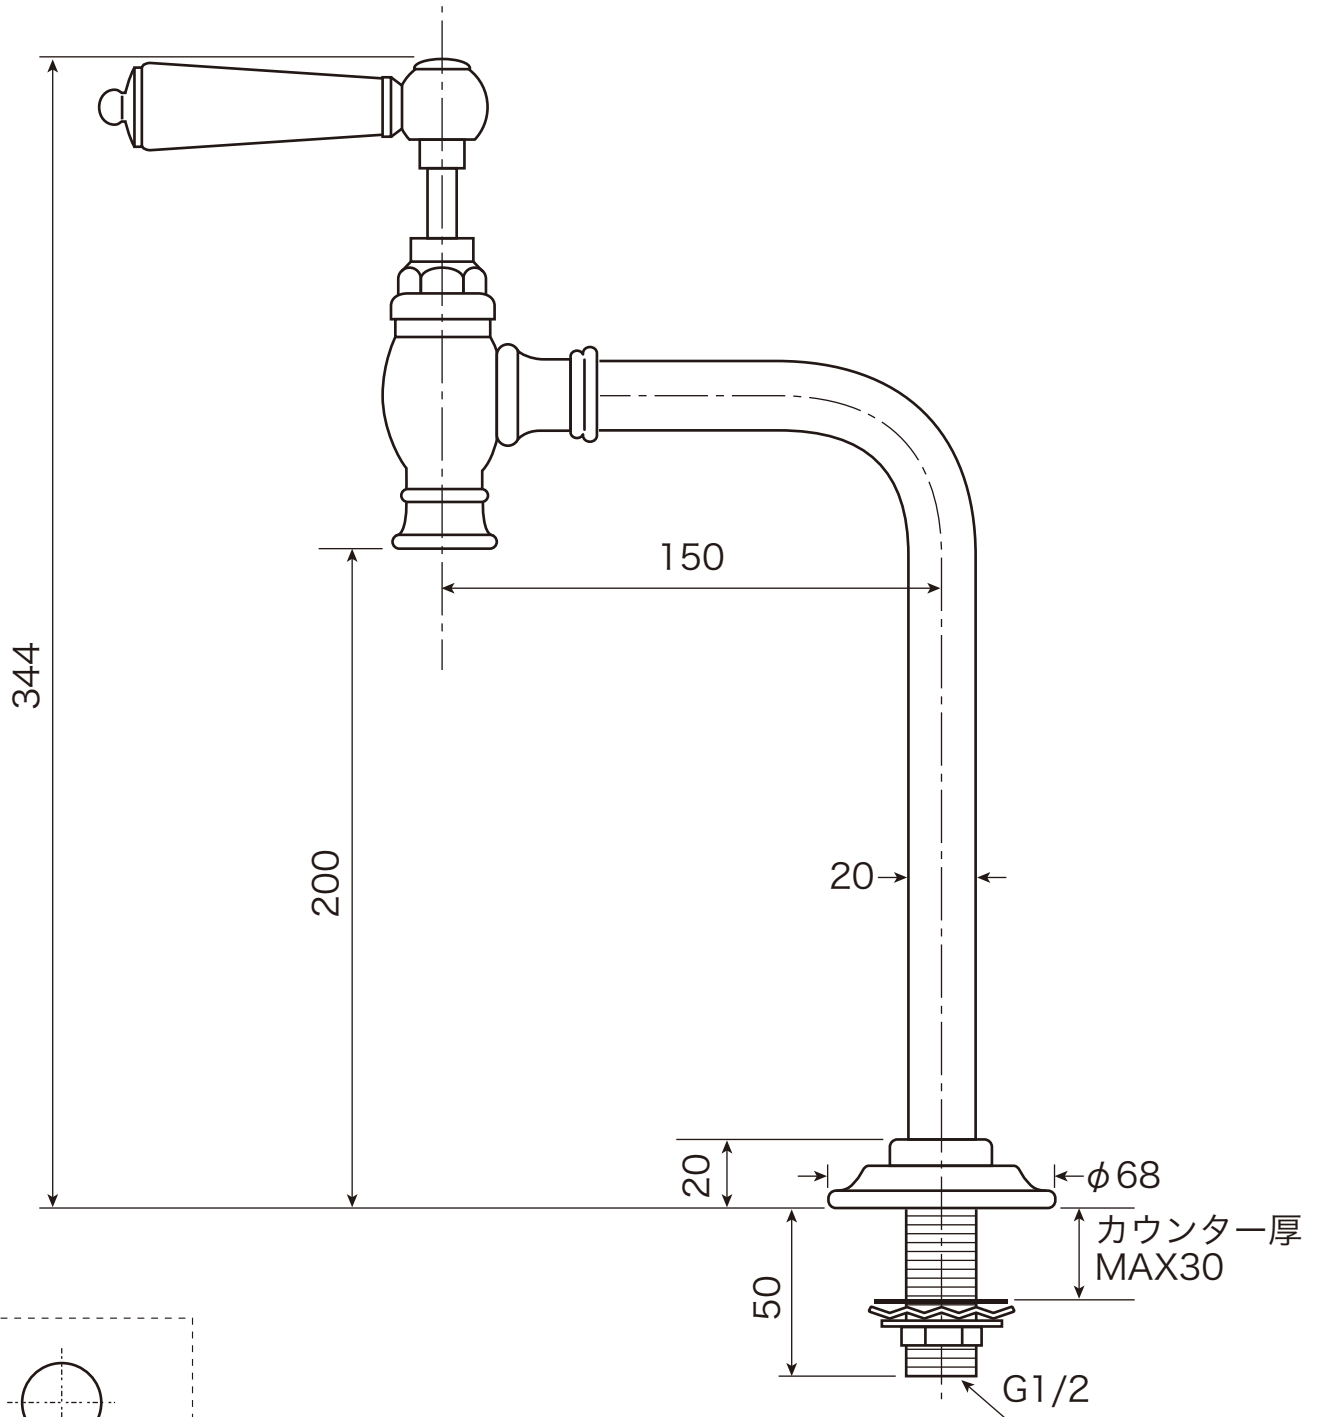

Clione Single Faucet

Matilda
Primal Faucet Collection

		認 証 登 録	<ul style="list-style-type: none"> ● ISO 9001:2000 ● 米 国 IAPMO (UPC) ● 水 道 法 自 己 認 証 適 合 品 	品 名	クリオネ (洗面用台付単水栓)
				品 番	MA903L1 -CP -PN -PB -ORB
	単 位	尺 度	作 成 日		
	mm	Free			