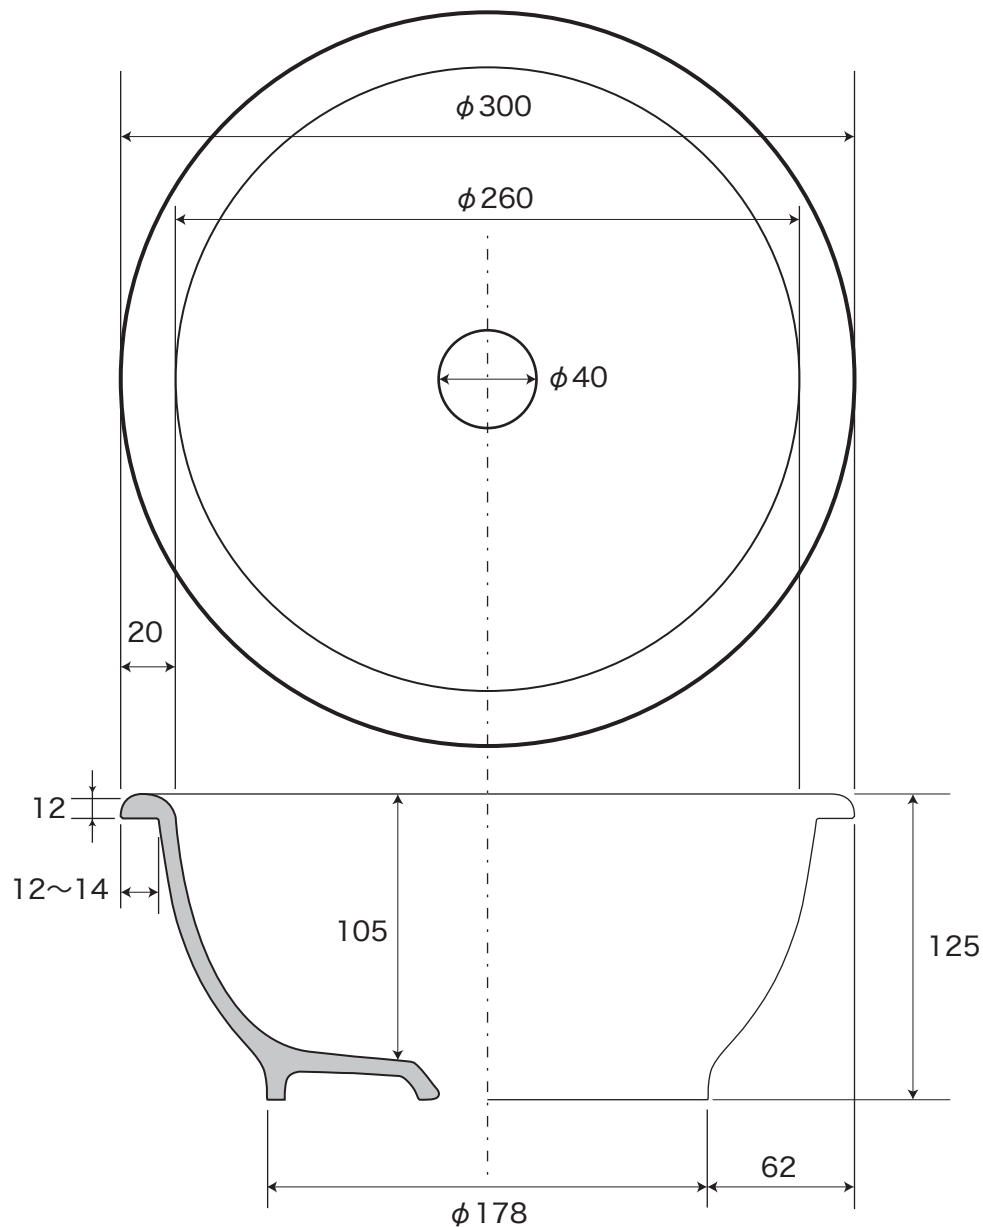

Matilda マチルダ

ラウンド・ベイスン $\phi 300$

品番：MA161BS-G / R

●材質：陶器 ●容量：2.8L ●原産国：日本

●排水金具：25mm規格

※Matilda 製プッシュ式ドレンユニット 32 に限り
32mm 規格排水金具使用可能

天板開口寸法（埋め込み）

天板開口寸法（上置き）

日本製25mm規格用卓上
固定金具を使用する場合は
 $\phi 54 \sim \phi 56$ mm

Matilda製32mm規格用
カウンター固定フランジを
使用する場合は $\phi 60$ mm

※承認図面寸法は陶器の特徴で焼成による変形による誤差が生じることがございます。