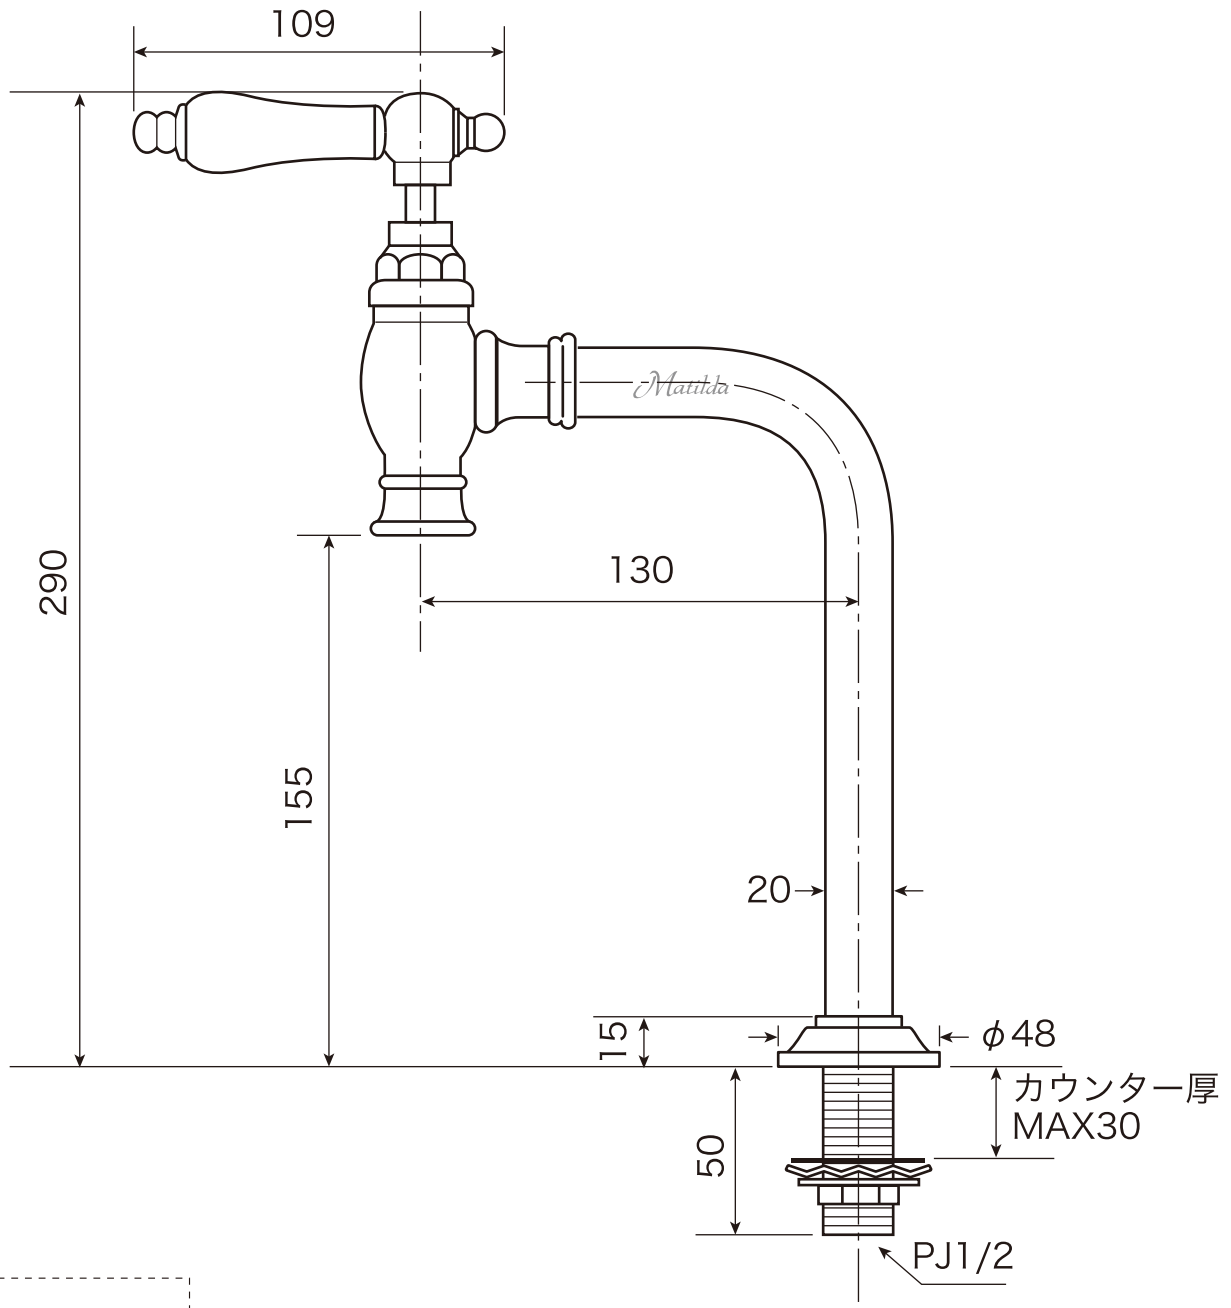

# Clione Petite Single Faucet

*Matilda*  
Primal Faucet Collection

		認証 登録	<ul style="list-style-type: none"> <li>● ISO 9001:2000</li> <li>● 米国 IAPMO (UPC)</li> <li>● 水道法自己認証適合品</li> </ul>	品名	クリオネ・ペティート (洗面用台付単水栓)
				品番	MA904L1 -PB -PN -ORB
	単位	尺度	作成日 2018.10.10		
	mm	Free			