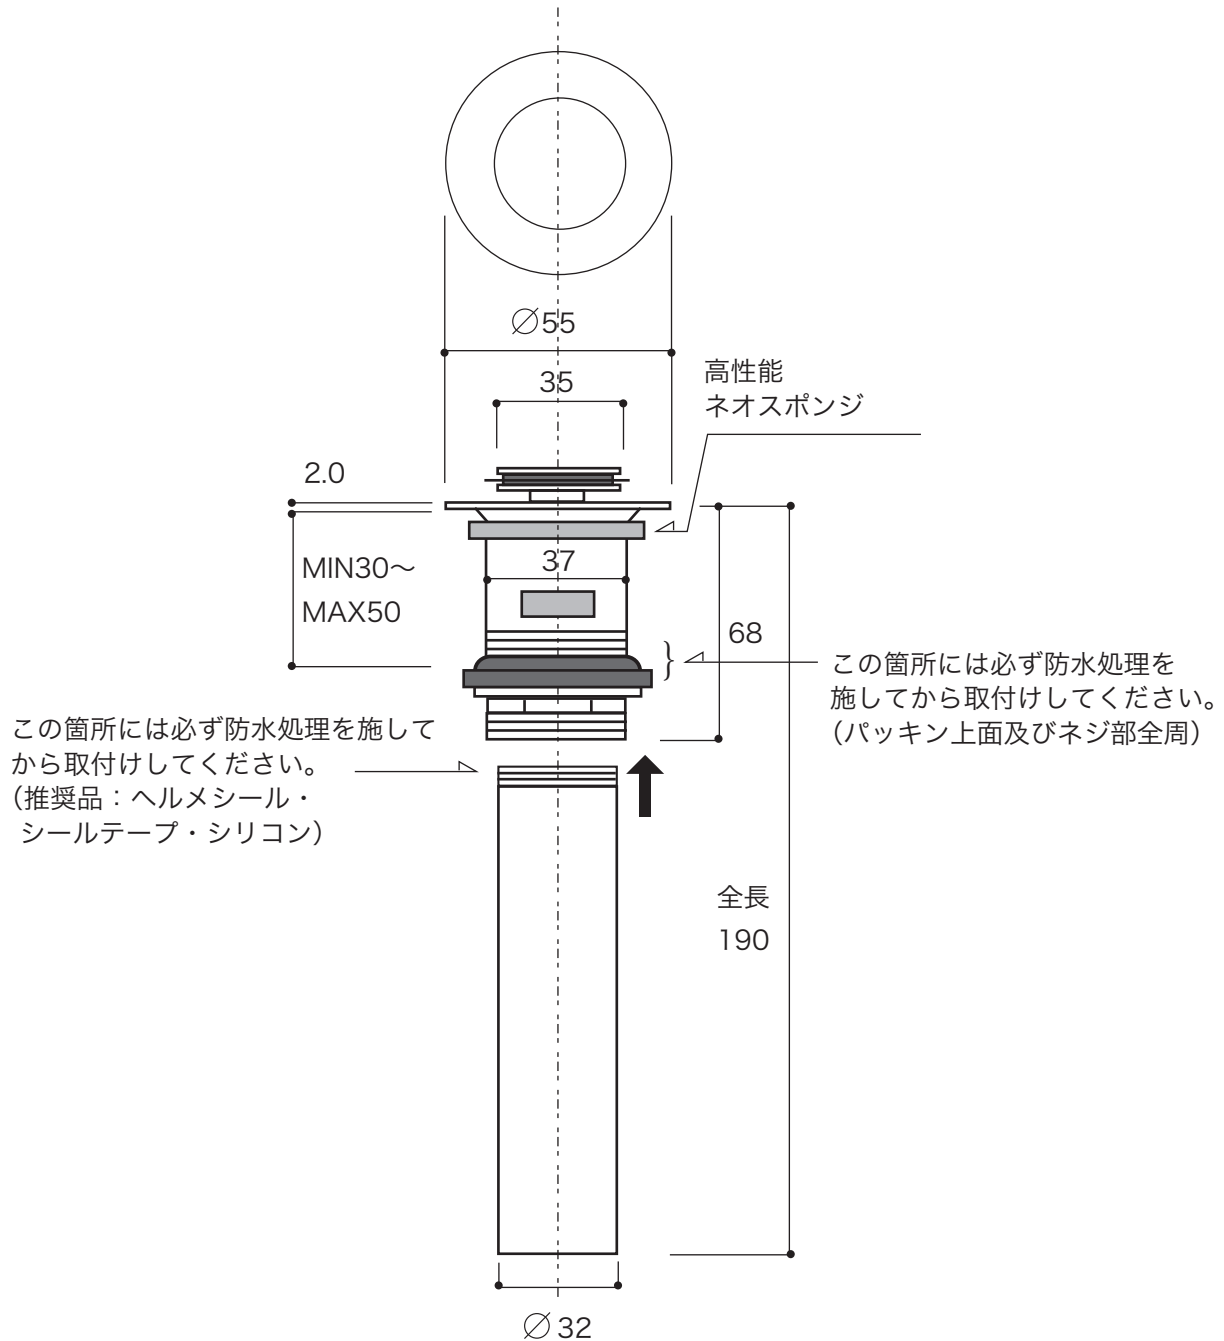

# Push Down Drain Unit32 (with Overflow)™

*Matilda*  
Primal Faucet Collection

		認証登録	●ISO 9001:2000	品名	プッシュ式ドレンユニット 32 (アンティークプラス・横穴付き)
		単位	尺度	品番	MAPD-HAB32
	mm	Free	作成日	2017.4.5	