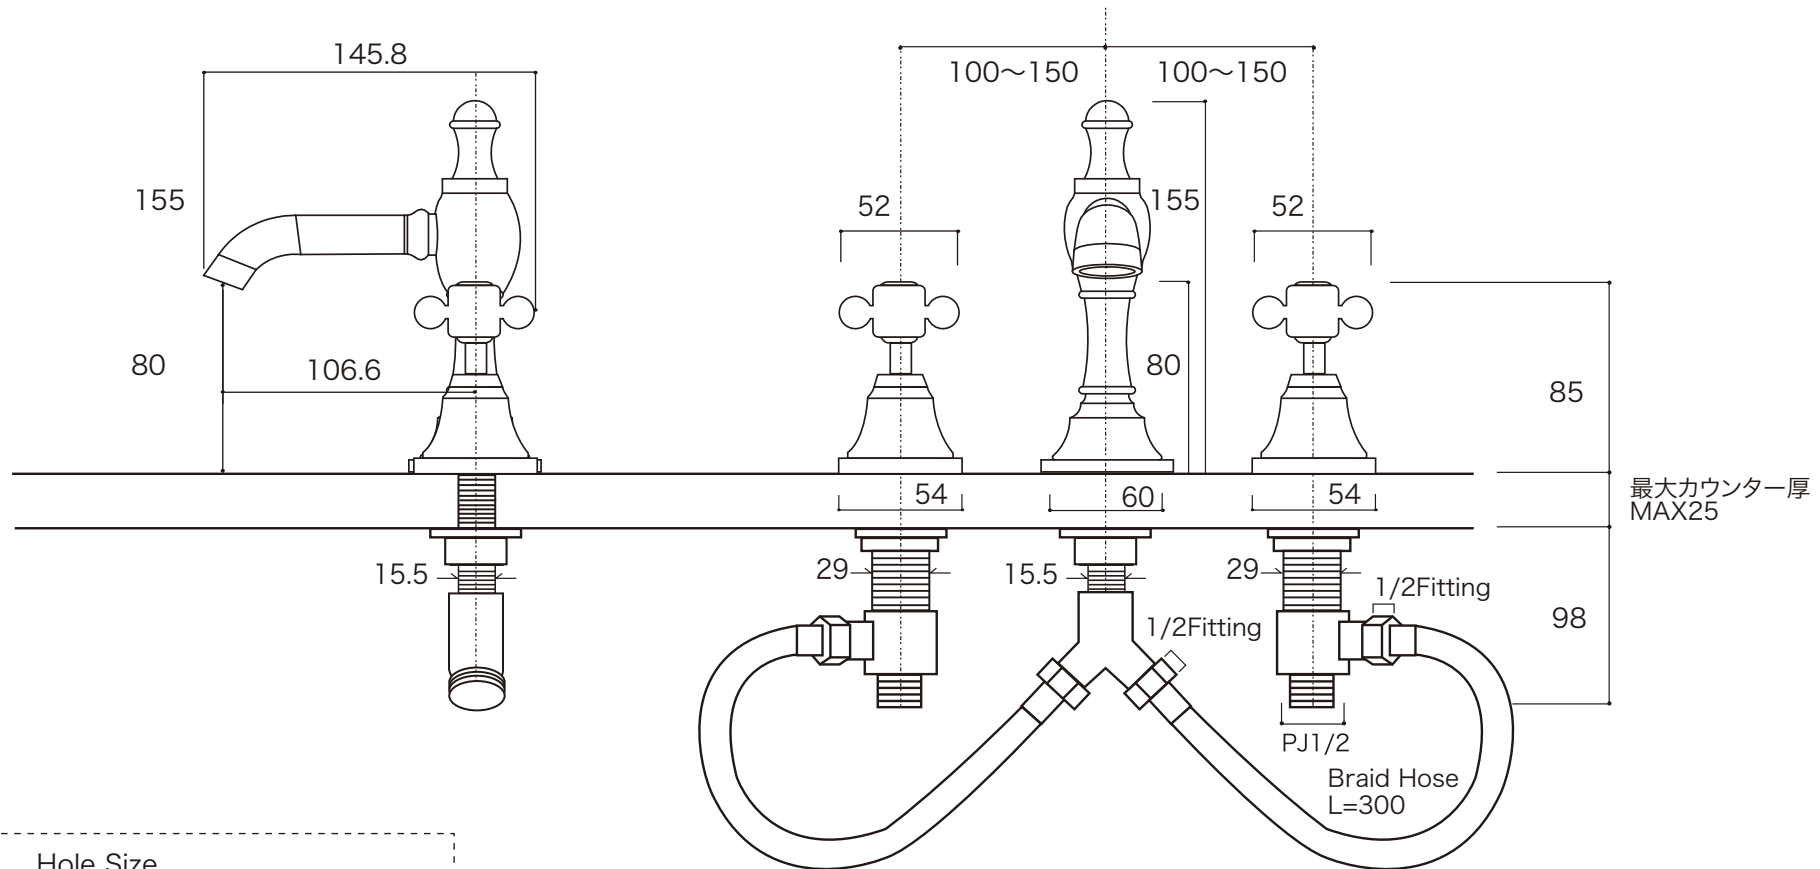

# Nicola CC™ Lavatory Faucet

Matilda  
Primal Faucet Collection

最大カウンター厚  
MAX25

		認 証 登 録  ● ISO 9001:2000 ● 米国 IAPMO (UPC) ● 水道法自己認証適合品	品 名	ニコラ CC (洗面用 8 インチタイプ混合 栓)
			品 番	MA999C8 -PB -BN -ORB
	単 位	尺 度	作成日	2010.10.25
	mm	Free		