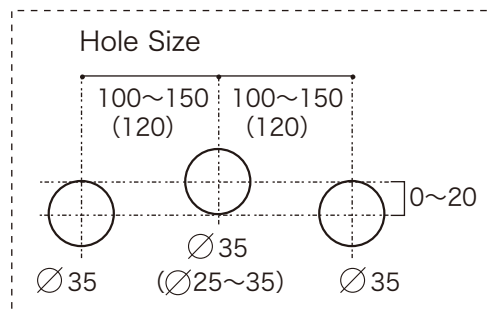

# Nicola CC™ Lavatory Faucet

Matilda  
Primal Faucet Collection

最大カウンター厚  
MAX25

		認 証 登 録  ● ISO 9001:2000 ● 米国 IAPMO (UPC) ● 水道法自己認証適合品	品 名	ニコラ CC (洗面用 8 インチタイプ混合 栓)
			品 番	MA999C8 -PB -BN -ORB
	単 位	尺 度	作成日	2010.10.25
	mm	Free		