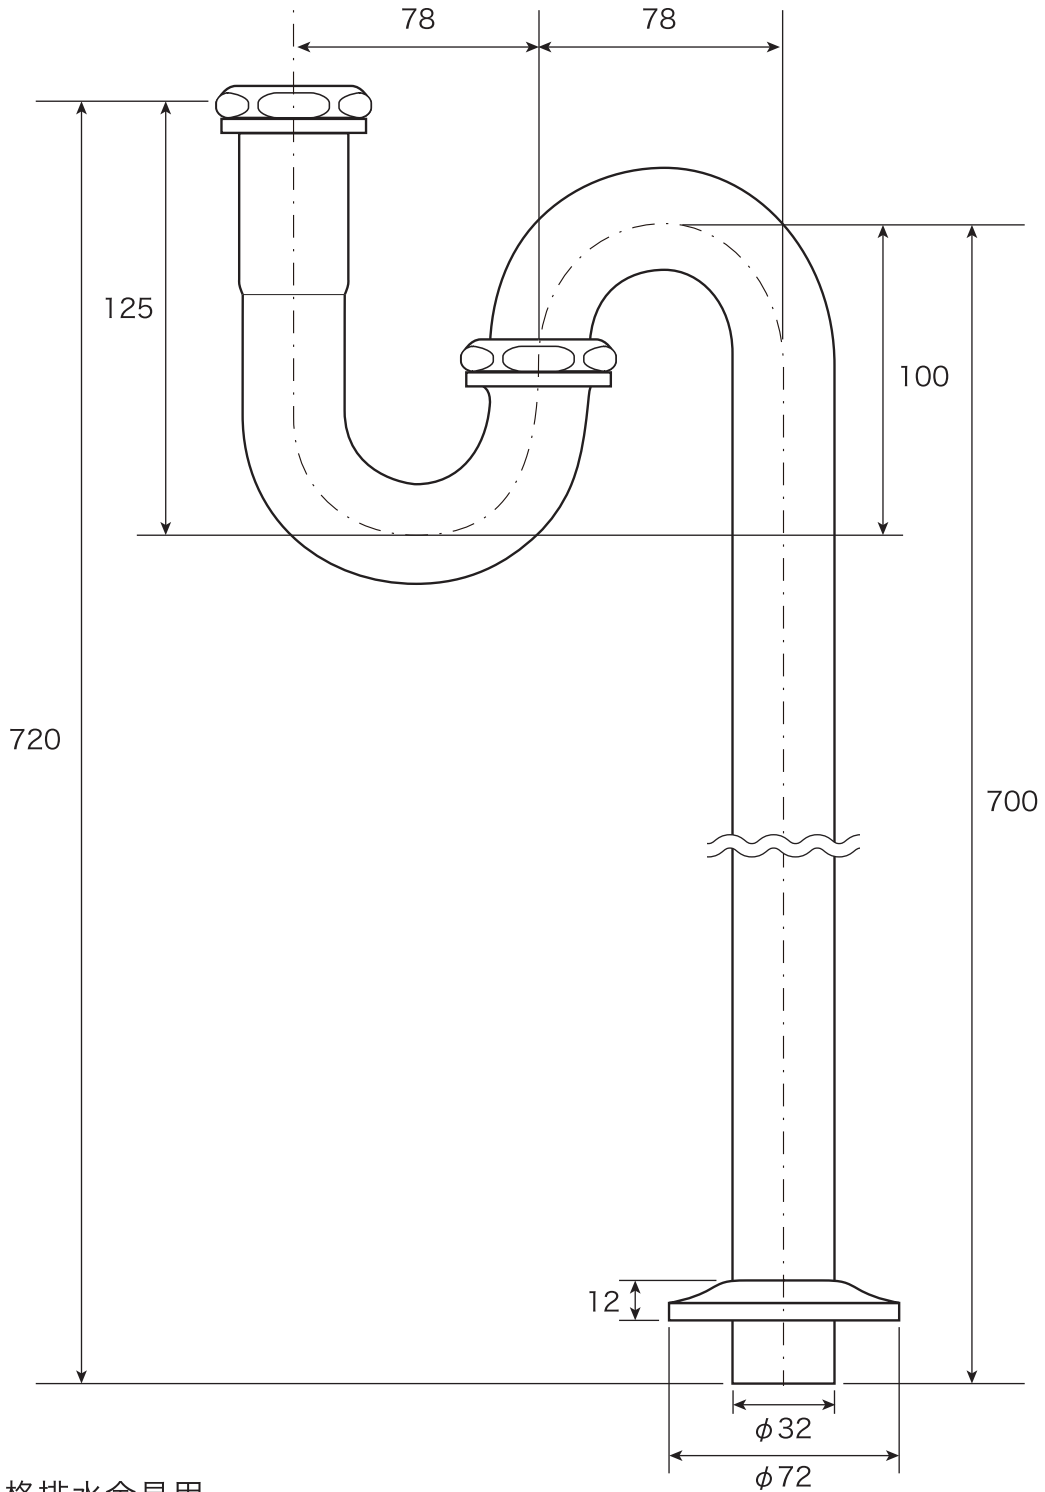

Sink Drain / S-Trap32 (床用排水トラップ管)

Matilda
Primal Faucet Collection

・ 32ミリ規格排水金具用

		認証登録 ●ISO 9001:2000	品名 マチルダ ストラップ32
	作成日 2015.4.1		