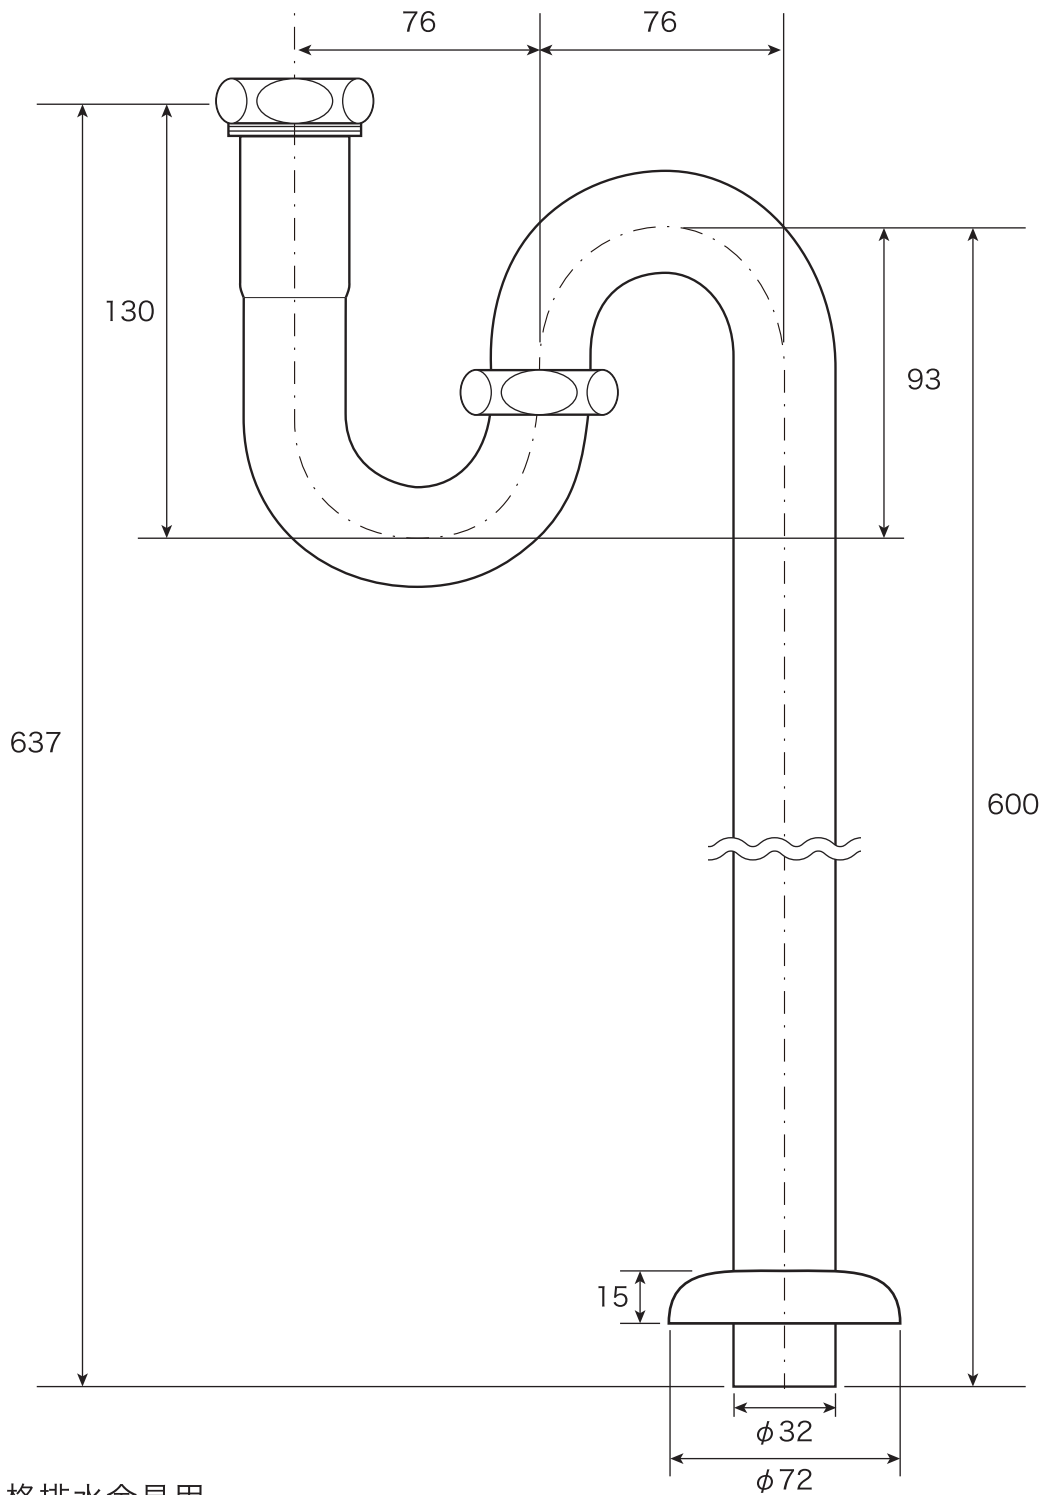

# Sink Drain / S-Trap32 (床用排水トラップ管)

*Matilda*  
Primal Faucet Collection

・ 32ミリ規格排水金具用

		認証登録 ●ISO 9001:2000	品名 マチルダ Sトラップ32 (クロム)
	作成日 2015.4.1		