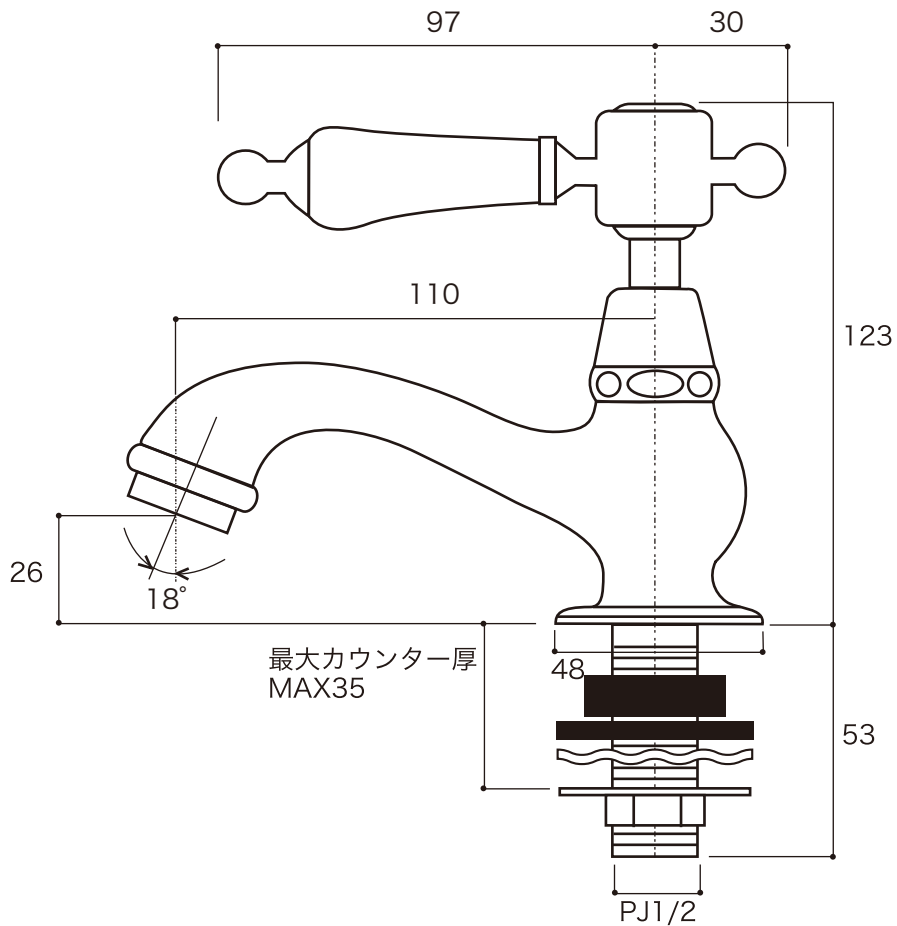

# Sabrina CL™ Lavatory Faucet

Matilda  
Primal Faucet Collection

		認 証 登 録  ●ISO 9001:2000 ●米 国 IAPMO(UPC) ●水 道 法 自 己 認 証 適 合 品	品 名 サブリナ CL (洗面用台付単水栓)
	単 位 mm	尺 度 Free	作 成 日 2014.8.26