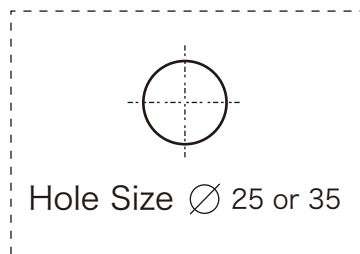

# Sabrina CL™ Lavatory Faucet

Matilda  
Primal Faucet Collection

		認 証 登 録  ●ISO 9001:2000 ●米 国 IAPMO(UPC) ●水 道 法 自 己 認 証 適 合 品	品 名 サブリナ CL (洗面用台付単水栓)
	単 位 mm	尺 度 Free	作 成 日 2014.8.26