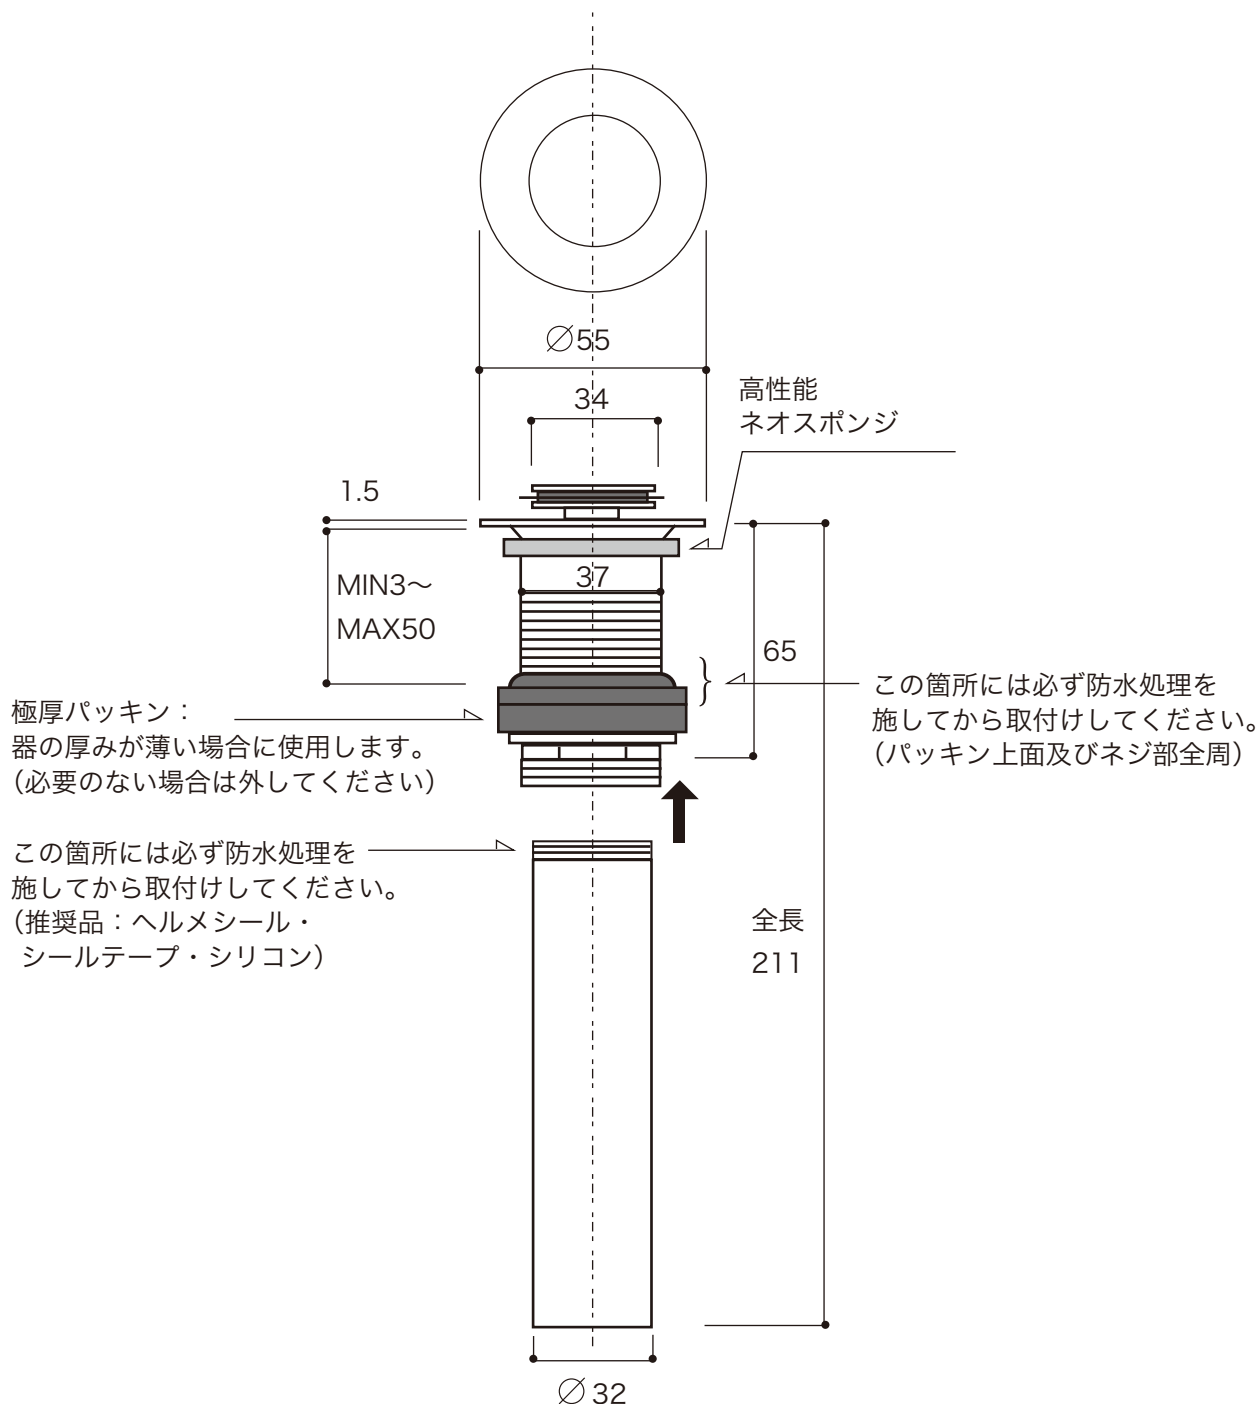

# Push Down Drain Unit32 (without Overflow) <sup>TM</sup>

*Matilda*  
Primal Faucet Collection

		認証登録 ●ISO 9001:2000	品名 プッシュ式ドレンユニット 32 (横穴なし)
	作成日 2014.5.31		