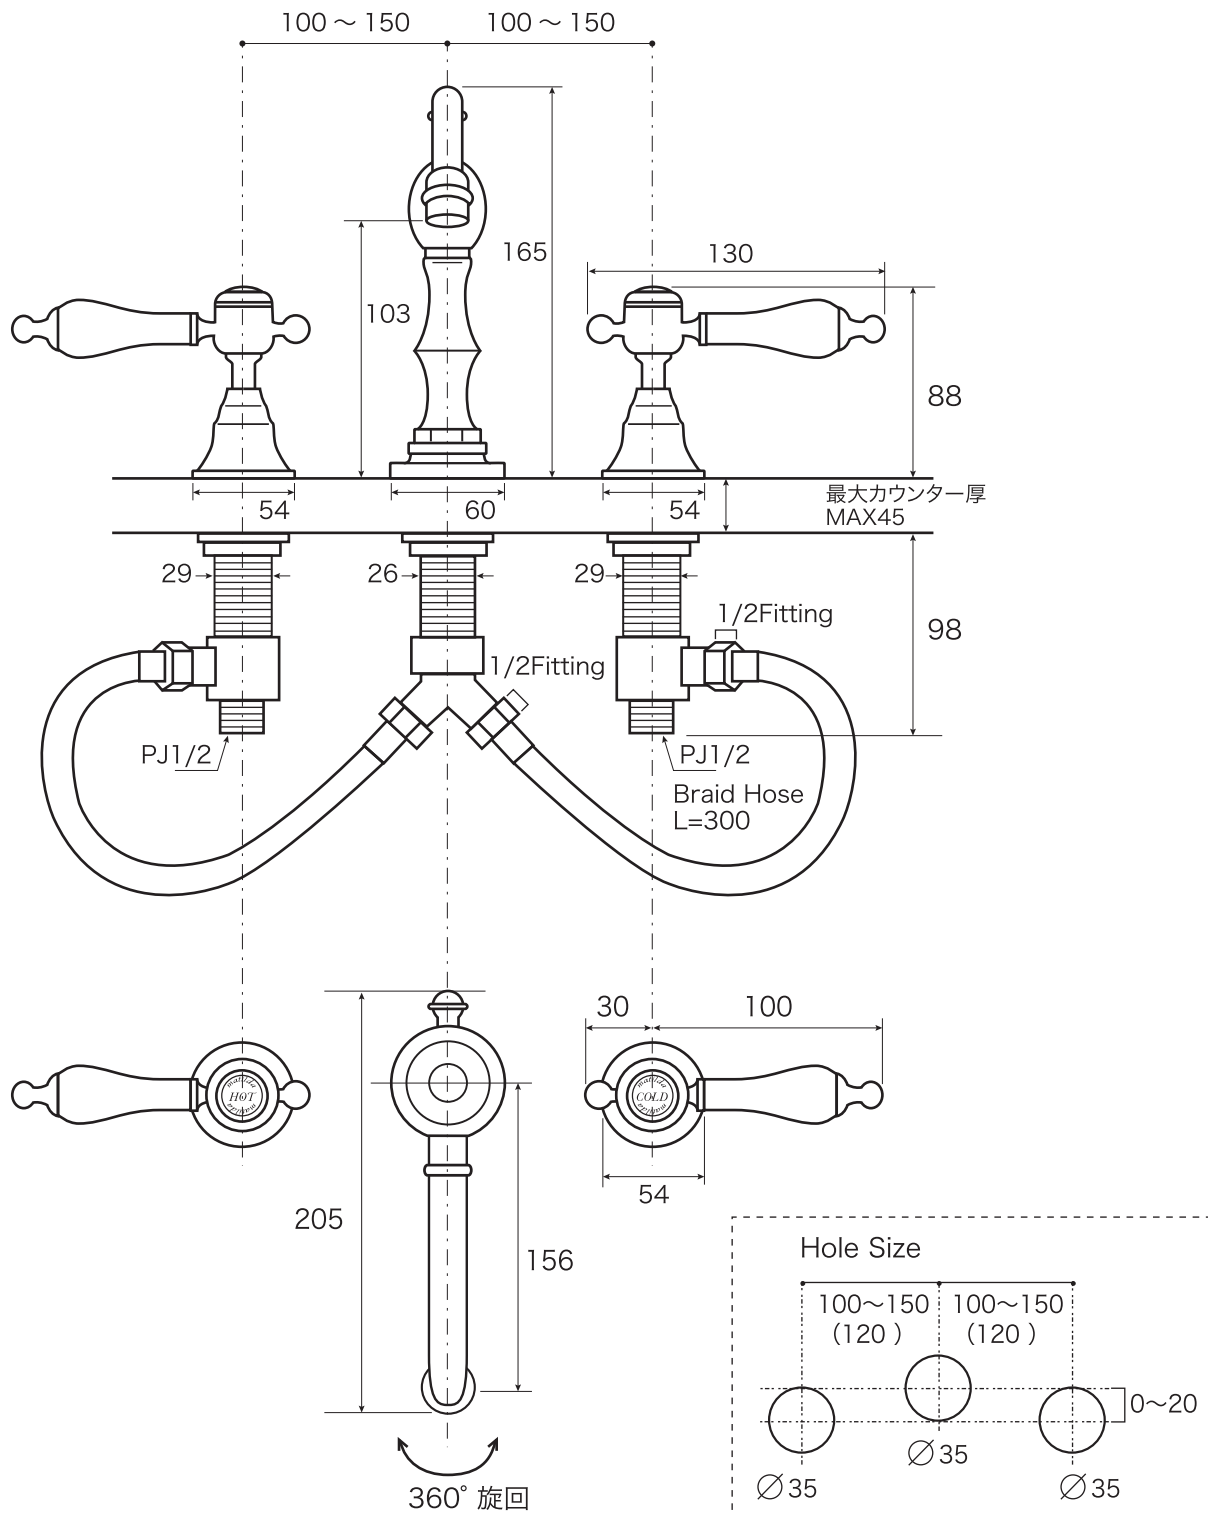

Spanish Castle Neo CL Lavatory Faucet

Matilda
Primal Faucet Collection

		認証登録 ●ISO 9001:2000 ●米国 IAPMO(UPC) ●水道法自己認証適合品	品名 スパニッシュ・キャッスル・ネオ CL (洗面用8インチタイプ混合栓)
	作成日 2021.05.20		