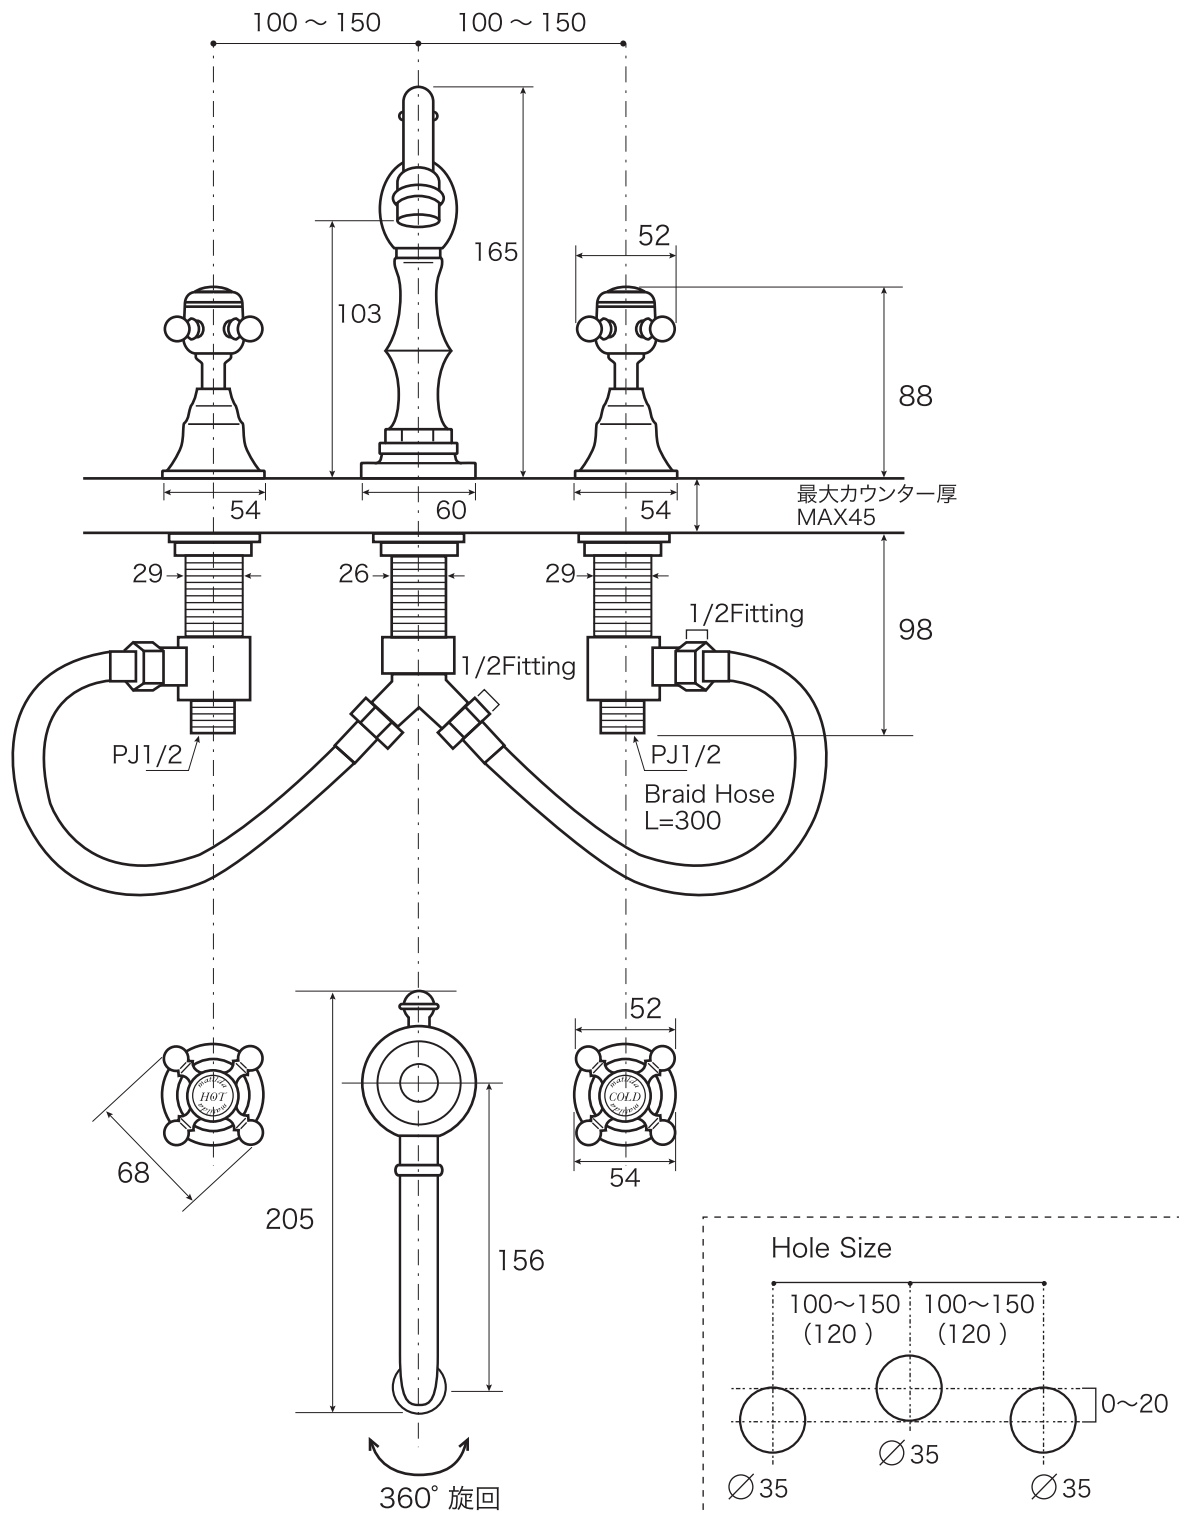

Spanish Castle Neo CC Lavatory Faucet

Matilda
Primal Faucet Collection

		認証登録 ●ISO 9001:2000 ●米国 IAPMO(UPC) ●水道法自己認証適合品	品名	スパニッシュ・キャッスル・ネオ CC (洗面用8インチタイプ混合栓)
			品番	MA425C8-PB
	単位	尺度	作成日	2021.05.20
	mm	Free		